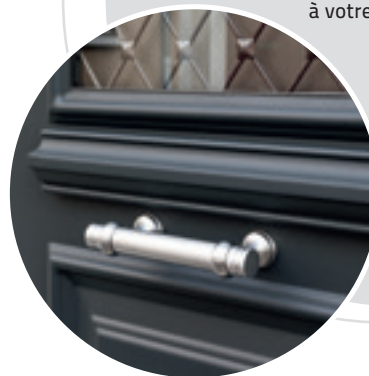

## SALINE (PVC)

Options 1 2 3 5 12

Gamme prix € €

*Visuel présenté en porte PVC, petits bois centré de 26 mm. Disponible également en Mixte et en Monalu avec les options correspondantes.*

+ design

Associez une barre de tirage pour donner encore plus d'élégance à votre porte.