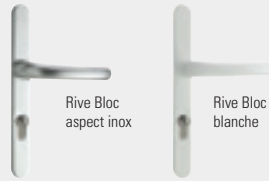

LES ACCESSOIRES

LES POIGNÉES

●
DISPONIBLE
SUR LES MODÈLES
PVC, BOIS, MIXTE
ET CRÉATIVES ALU.