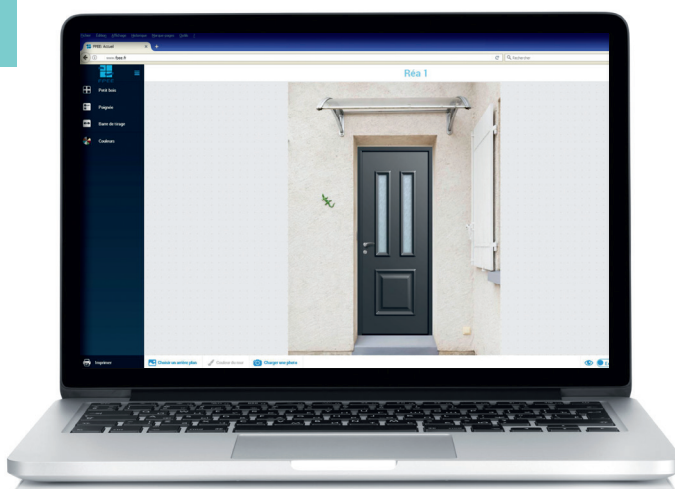

## UN CHOIX SUR-MESURE : CONFIGUREZ VOTRE PORTE AVEC LA PHOTO DE VOTRE MAISON

Demandez à votre conseiller de configurer avec une photo de votre maison, pour vous aider à faire votre choix et avoir un aperçu du résultat esthétique après un changement de fenêtres, volets, portes et portails.

## LES CONFIGURATEURS UNE EXCLUSIVITÉ

**Esthétisme :** Choisissez vos couleurs et options grâce à nos configurateurs.

PORTES

FENÊTRES

VOLETS

PORTAILS