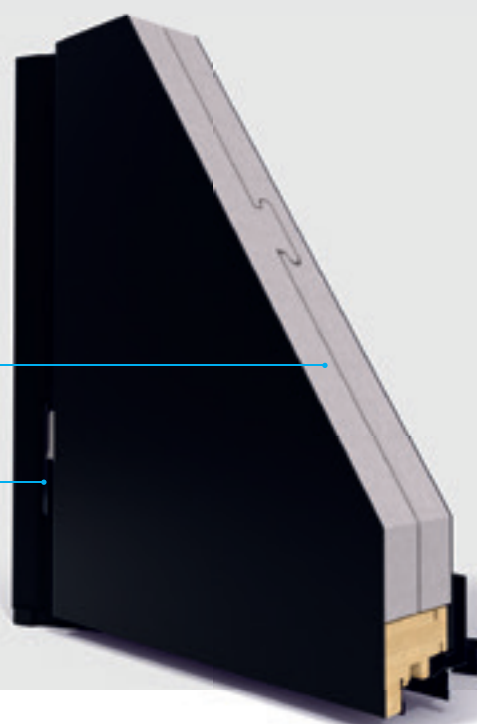

Vue intérieure