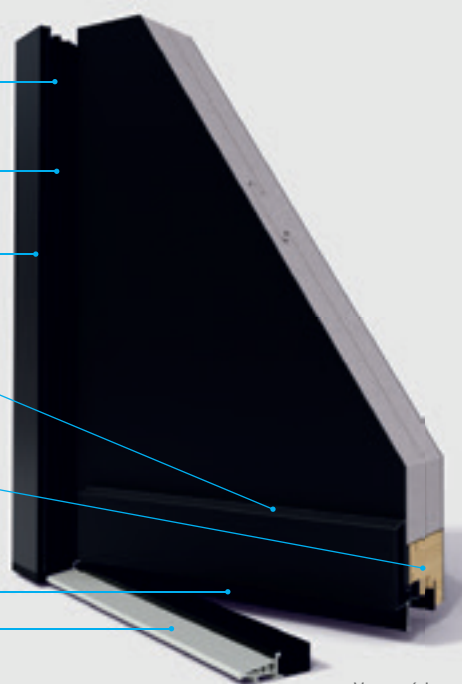

LES COUPES TECHNIQUES

PORTE ALUMINIUM - MONALU

UN CONCEPT ET DES DESIGNS EXCLUSIFS

ÉTANCHÉITÉ: 3 joints d'étanchéité pour éviter les sensations d'infiltration d'air froid près de la porte.

ACOUSTIQUE: Les 3 joints sont tubulaires, ce qui permet d'absorber le son à la fermeture de la porte.

DESIGN: Dormant (de 70mm) droit quasi affleurant au design contemporain et épuré.

SOLIDITÉ: La plinthe tubulaire protège des chocs. Cette plinthe sert aussi de rejet d'eau pour que l'eau s'écoule devant la porte.

LONGÉVITÉ: La rigidité du cadre ouvrant en chêne de France (lamellé collé 3 plis) assure une bonne tenue et un bon fonctionnement au fil du temps.

ÉTANCHÉITÉ: Le joint brosse crée une barrière au début du seuil pour éviter d'éventuelles infiltrations d'eau au sol.

CONFORT: Seuil plat de 20 mm (à rupture de pont thermique) évitant de se prendre les pieds dans le seuil de la porte et permettant un passage facile d'objets roulants (poussette, caddie et autre chariot).

LONGÉVITÉ: Conception du panneau pour éviter les déformations liées aux changements brusques de températures.

ISOLATION: Panneau isolant d'une épaisseur de 80 mm pour préserver la température de votre logement (été comme hiver).

CONFORT: 4 fiches brochées avec platine de renfort (réglables en 3 dimensions) pour un fonctionnement parfait de la porte et donc un confort d'ouverture.

Vue extérieure