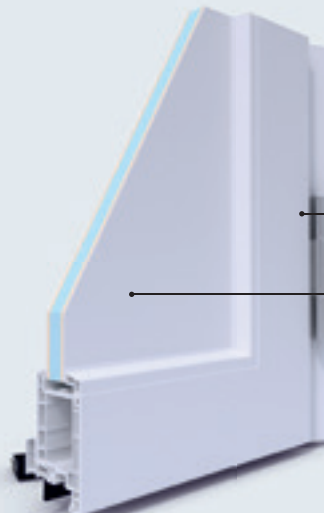

Vue intérieure