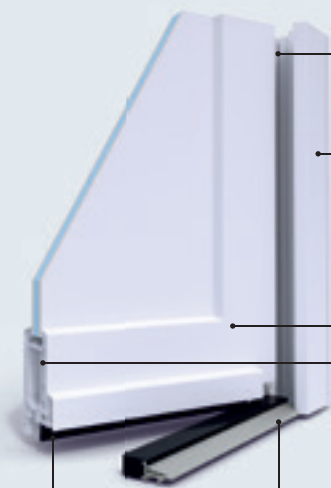

PORTE RFP® 70 MM

LE MATÉRIAU LE PLUS INNOVANT DU MOMENT

La RAU-FIPRO est un matériau innovant composé entre autre de fibres de verre courtes qui est également utilisé dans l'aviation ou la Formule 1.

ÉTANCHÉITÉ : 3 joints d'étanchéité pour éviter les sensations d'infiltration d'air froid près de la porte.

DESIGN : Dormant (de 70mm) droit au design contemporain et épuré.

SOLIDITÉ : La plinthe tubulaire protège des chocs. Cette plinthe sert aussi de rejet d'eau pour que l'eau s'écoule devant la porte.

LONGÉVITÉ : La rigidité des cadres (ouvrant et dormant) en RAU FIPRO® assure une bonne tenue et un bon fonctionnement au fil du temps.

CONFORT : Seuil plat de 20 mm (à rupture de pont thermique) évitant de se prendre les pieds dans le seuil de la porte et permettant un passage facile d'objets roulants (poussette, caddie et autre chariot).

ÉTANCHÉITÉ : Le joint brosse crée une barrière au début du seuil pour éviter d'éventuelles infiltrations d'eau au sol.

CONFORT : 2 fiches vissées grandes dimensions (réglables en 3 dimensions) pour un fonctionnement parfait de votre porte et donc un confort d'ouverture.

ISOLATION : Vitrage à isolation thermique renforcée avec Gaz ou panneau d'une épaisseur de 28mm avec âme isolante pour préserver la température de votre logement (été comme hiver).

Vue extérieure