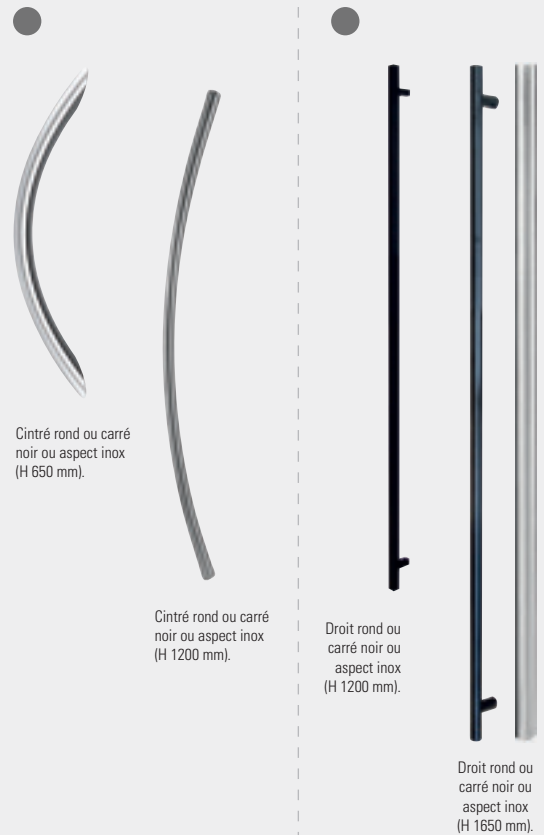

LES BÂTONS VERTICAUX