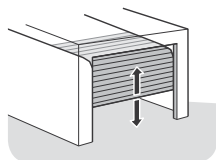

UN SYSTÈME INGÉNIEUR :

De nombreux atouts pour un confort optimal.

Un encombrement minimum pour optimiser l'espace au maximum.

La porte s'ouvre verticalement et se glisse sous le plafond avec un encombrement très réduit. Ce système vous permet ainsi de gagner un maximum d'espace à l'intérieur du garage et d'utiliser la place devant la porte jusqu'au dernier centimètre. **Idéal pour les grands véhicules et les rénovations.**

Installée à l'intérieur du garage, la porte CARSTYL® s'adapte à toutes formes d'ouverture.